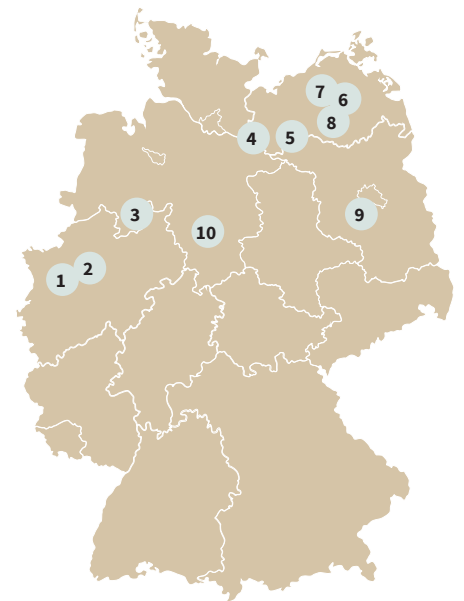

# EXPEDIENTEN-RABATT BEI VAN DER VALK FÜR TRAVEL INDUSTRY CARD-INHABER

**10%  
RABATT**

Inhaber der Travel Industry Card profitieren bis Ende 2024 in ausgewählten deutschen Van der Valk Hotels je nach Hotel, Zeitraum und Verfügbarkeit von Expedienten-Rabatten i.H.v. 10% auf die tagesaktuelle Übernachtungsrate. Fragen Sie einfach im gewünschten Van der Valk Hotel unverbindlich nach. Bitte beachten Sie: Während der Messezeiten sowie an Feiertagen können grundsätzlich keine Expedienten-Rabatte gewährt werden.

- HOTEL MOERS**  
Krefelder Strasse 169  
47447 Moers  
+49 (0) 2841 1460  
moers@vandervalk.de
- HOTEL GLADBECK**  
Bohmertstrasse 333  
45964 Gladbeck  
+49 (0) 2043 6980  
gladbeck@vandervalk.de
- HOTEL MELLE-OSNABRÜCK**  
Wellingholzhausener Strasse 7  
49324 Melle  
+49 (0) 5422 96240  
info@melle.valk.com
- HOTEL HAMBURG-WITTENBURG**  
Zur Winterwelt 1  
19243 Wittenburg  
+49 (0) 38852 2340  
hamburg-wittenburg@vandervalk.de
- LANDHOTEL SPORNITZ**  
Am alten Dütschower Weg 1  
19372 Spornitz  
+49 (0) 38726 880  
spornitz@valk.com
- RESORT LINSTOW**  
Krakower Chaussee 1  
18292 Linstow  
+49 (0) 38457 70  
linstow@vandervalk.de
- GOLFHOTEL SERRAHN**  
Dobbiner Weg 24  
18292 Serrahn  
+49 (0) 38456 66920  
serrahn@vandervalk.de
- NATURRESORT DREWITZ**  
Am Drewitzer See 1  
17214 Nossentiner Hütte OT Drewitz  
+49 (0) 39927 7670  
drewitz@vandervalk.de
- HOTEL BERLIN BRANDENBURG**  
Eschenweg 18  
15827 Blankenfelde-Mahlow/Berlin  
+49 (0) 33708 580  
info@berlin.vandervalk.de
- HOTEL HILDESHEIM**  
Markt 4 (GPS Jakobistraße)  
31134 Hildesheim  
+49 (0) 5121 3000  
info@hildesheim.valk.com

**VAN DER VALK**  
HOTELS & RESTAURANTS  
www.vandervalk.de